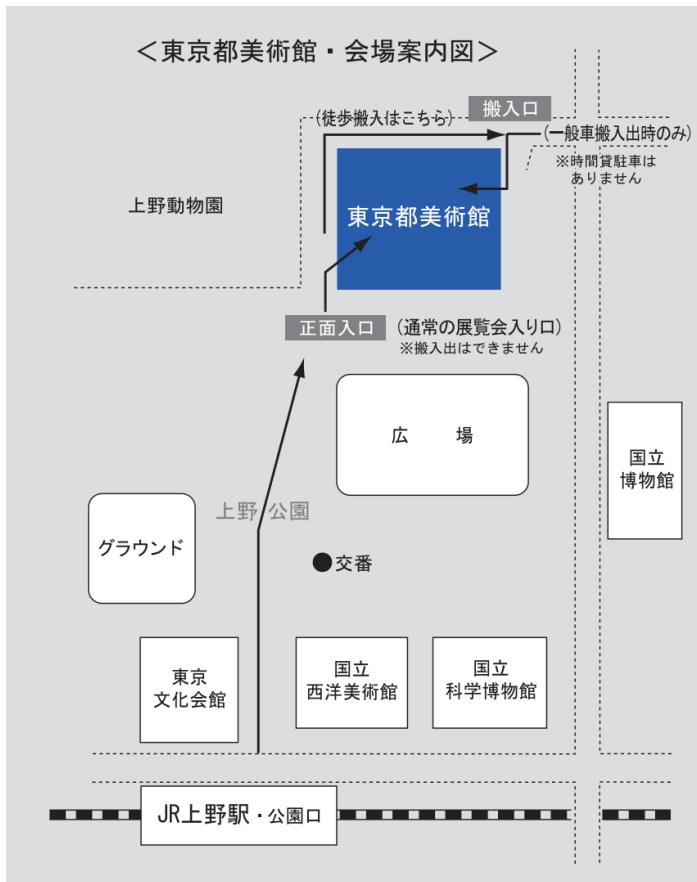

<東京都美術館・会場案内図>

切り取り線

郵便はがき

切手を  
貼って  
下さい

225-0026

横浜市青葉区もみの木台 24-15 寺尾方

特定非営利活動法人

日本芸術家協会 JAG 展事務局行

切り取り線